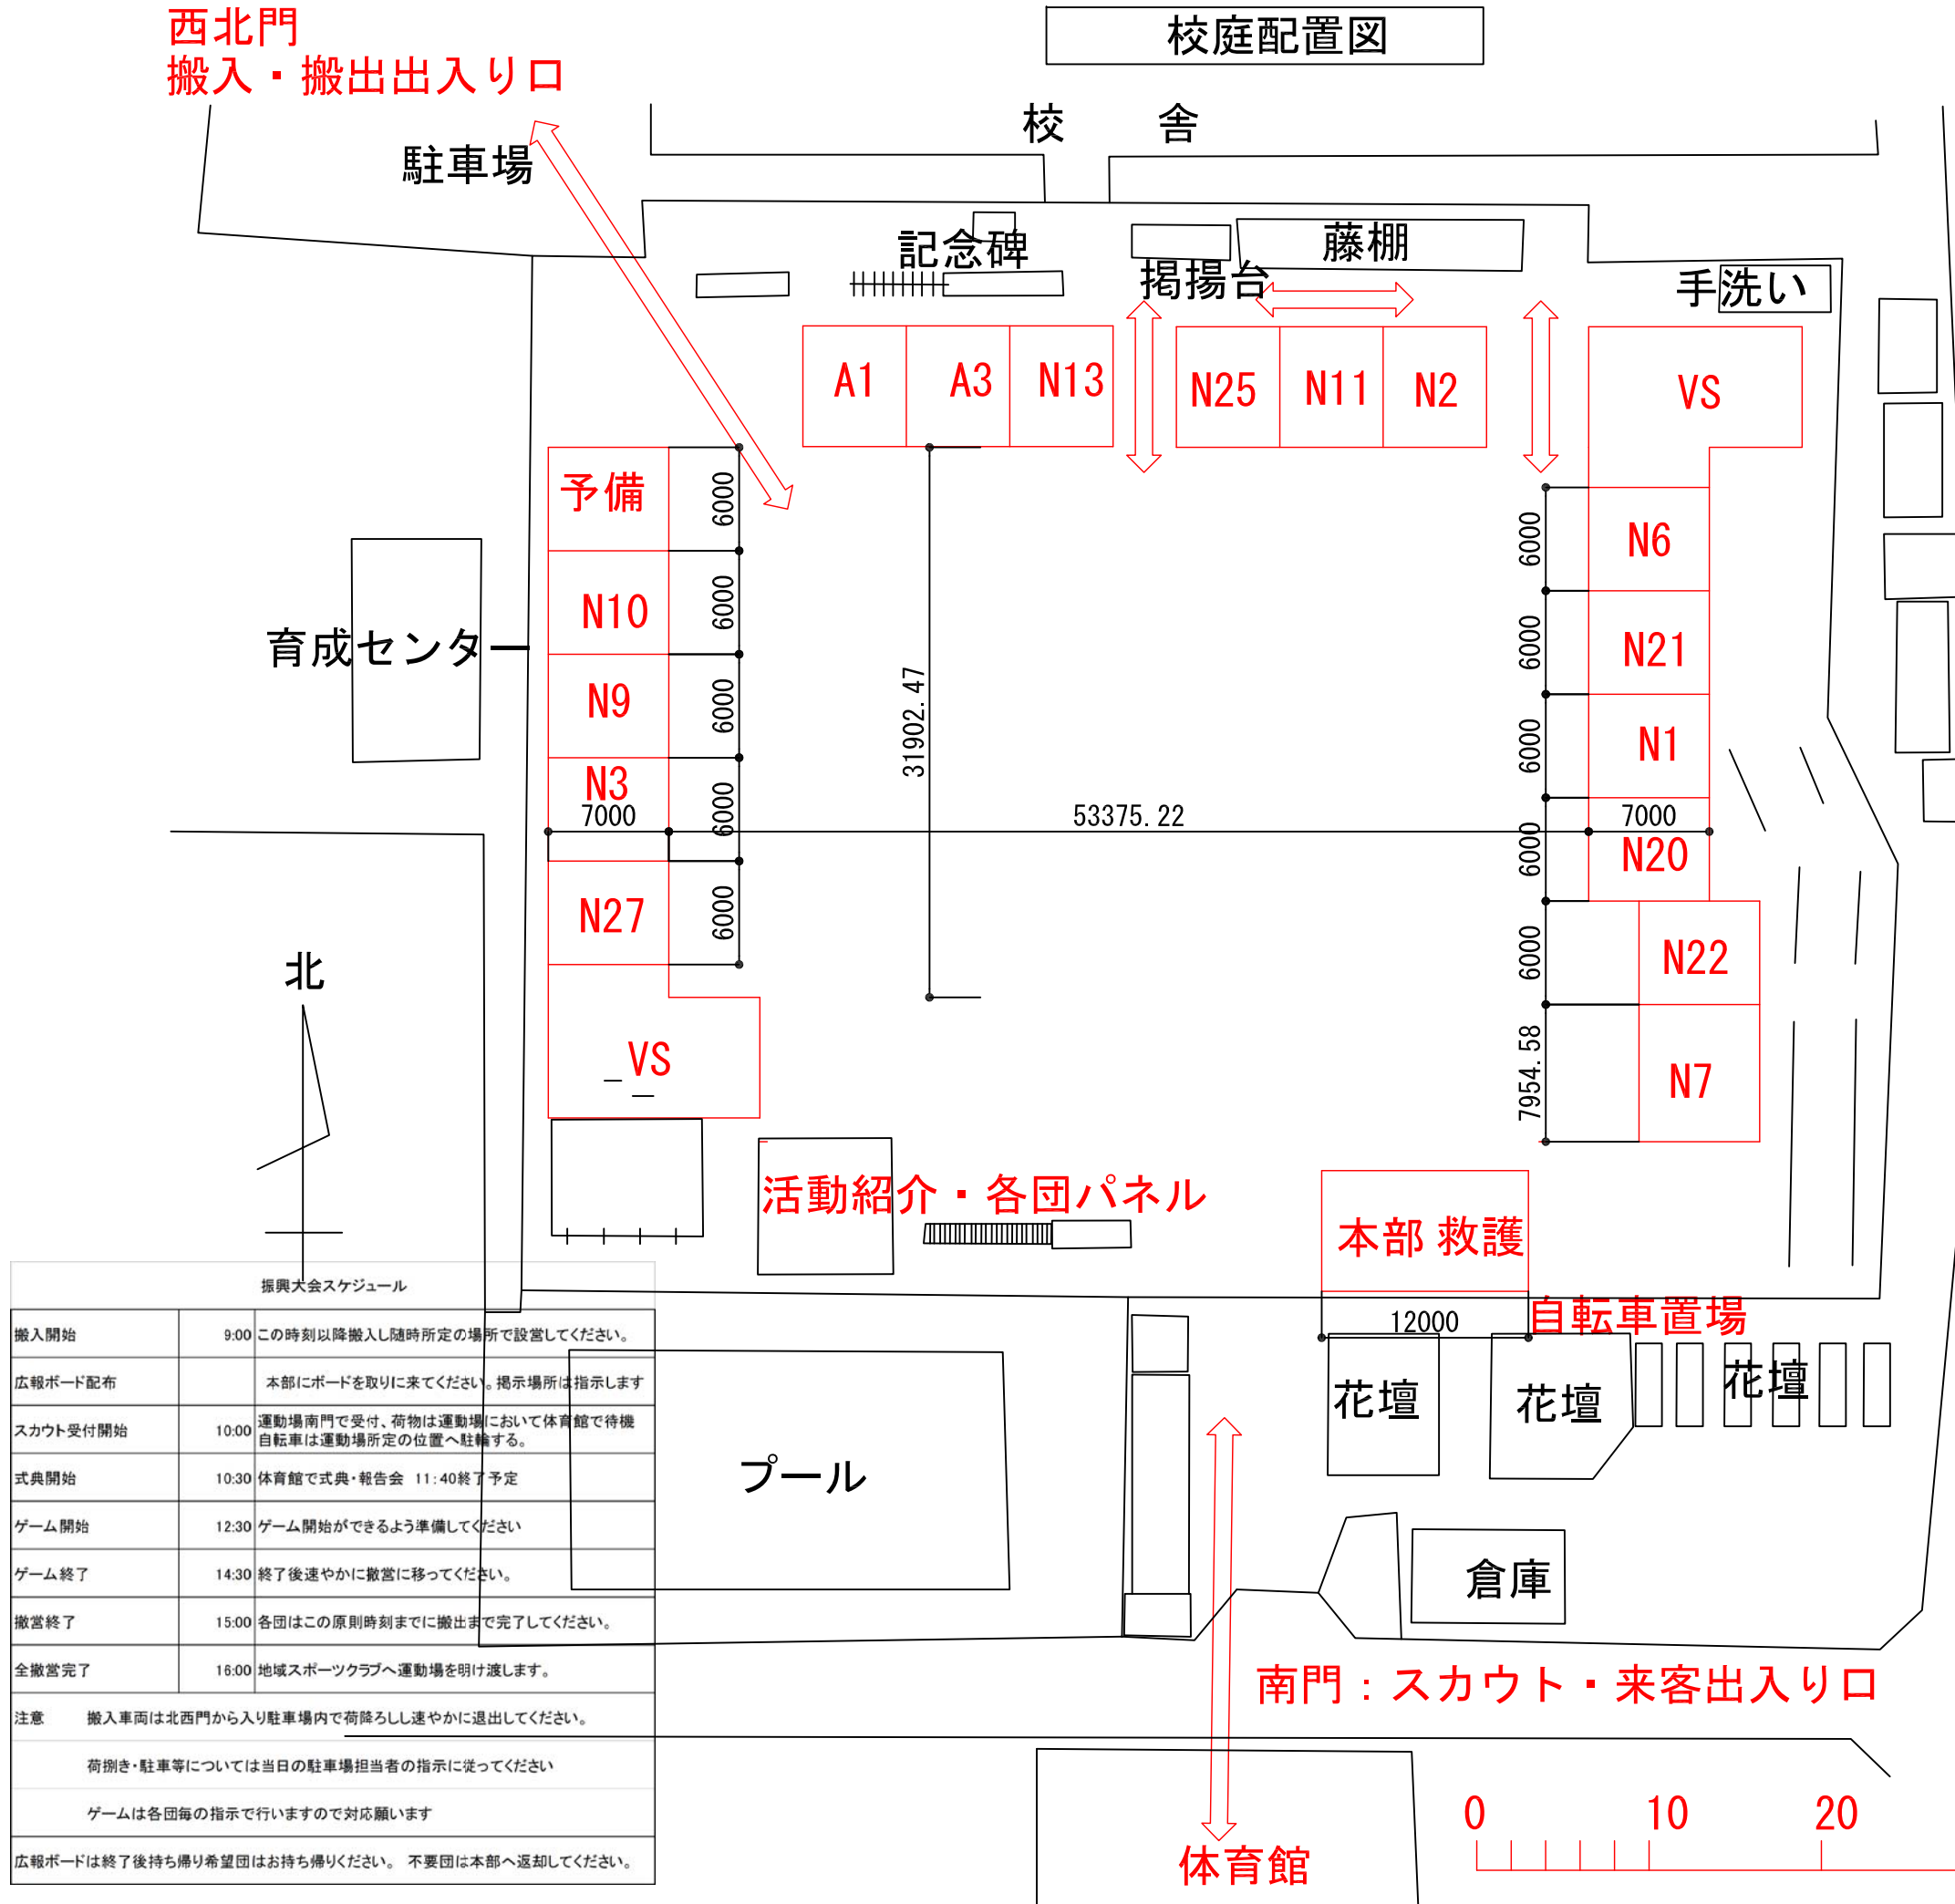

西北門  
搬入・搬出出入口

校庭配置図

団号	ゲームメニュー
芦屋1団	
芦屋3団	ハイパーペーパーエアプレーン
西宮1団	バッティングチャレンジ10
西宮2団	割り箸ガンファイター
西宮3団	スパイダーウェブ大脱出
西宮6団	
西宮7団	おっとと！！バランスリレー
西宮9団	フィッシャーマンキング魚つり
西宮10団	
西宮11団	
西宮13団	カンツリー大作戦
西宮20団	
西宮21団	猛獣狩りに行こうよ
西宮22団	狙って狙って玉入れ
西宮25団	空気砲でドン
西宮27団	ピタリ運べおたまりレー

振興大会スケジュール	
搬入開始	9:00 この時刻以降搬入し随時所定の場所で設置してください。
広報ボード配布	本部にボードを取りに来てください。掲揚場所は指示します
スカウト受付開始	10:00 運動場南門で受付、荷物は運動場において体育館で待機 自転車は運動場所定の位置へ駐輪する。
式典開始	10:30 体育館で式典・報告会 11:40終了予定
ゲーム開始	12:30 ゲーム開始ができるよう準備してください
ゲーム終了	14:30 終了後速やかに敷場に移動してください。
撤営終了	15:00 各団はこの原則時刻までに撤営まで完了してください。
全撤営完了	16:00 地域スポーツクラブへ運動場を明け渡します。
注意	搬入車両は北西門から入り駐車場で荷降ろし速やかに退出してください。
	荷捌き・駐車等については当日の駐車場担当者の指示に従ってください
	ゲームは各団毎の指示で行いますので対応願います
	広報ボードは終了後持ち帰り希望団はお持ち帰りください。不要団は本部へ返却してください。